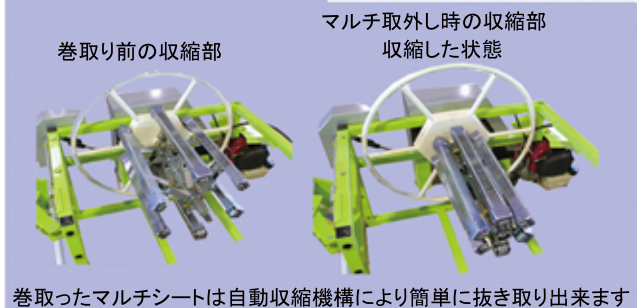

### 重労働な廃棄マルチの回収!

早く楽に。土を落としてコンパクト巻取り。  
巻取りマルチは力いらずのラクラク抜取り。

タバコ、大根など  
廃棄マルチに!

オプション  
サブソイラースタンド  
MHS-014C  
¥61,000 (税抜)  
¥67,100 (税込)  
※作業中は取り外します

- 長尺マルチ(0.02×1m)も一度に500m巻取れる。
- 自動収縮機構で抜取り簡単。

ポイント

- サブソイラーは固くしまった土をほぐし巻取りを容易にします。
  - トラクターの3点リンクに取付け、乗ったまま作業できます。
- マルチのはぎ取りと巻取りの同時作業やタバコの幹干しの時、はぎ取りと乾燥後の巻取りの別々の目的に合った作業ができます。
- ※マルチ巻取機は専用機(MHS310JT)巻取ドラムの固定金具が横開方式。移動車輪なし。長尺ワイヤー・反発レバー付。

■諸元

型式名	MHS-140SK	MHS-180SK
小売価格 (税抜)	¥517,000	¥530,000
小売価格 (税込)	¥568,700	¥583,000
機体寸法 (mm)	幅1400×高1640	幅1800×高1640
重量 (kg)	163	185
適用畦幅 (mm)	700~1200	700~1500
トラクター馬力 (PS)	24~36	
適用作物	タバコ、ジャガイモ、サツマイモ等	
マルチ巻取機	MHS310JT	
サブソイラー	MHS-1404SF	MHS-1804SF

サブソイラー (ターンテーブル+フレームセット)  
・フレーム1400・1800の2種

マルチシート取外し前

廃棄荷姿  
(L)600×(W)400×(H)400 (mm)  
マルチシート 0.02×1m×500m

巻取り前の収縮部

マルチ取外し時の収縮部  
収縮した状態

巻取ったマルチシートは自動収縮機構により簡単に抜き取り出来ます

サブソイラー  
型式 MHS-1404SF

¥231,000 (税抜)  
¥254,100 (税込)

セット内訳  
ターンテーブル + フレーム  
MHS-003TE + MHS-1404AE

サブソイラー  
型式 MHS-1804SF

¥244,000 (税抜)  
¥268,400 (税込)

セット内訳  
ターンテーブル + フレーム  
MHS-003TE + MHS-1804AE