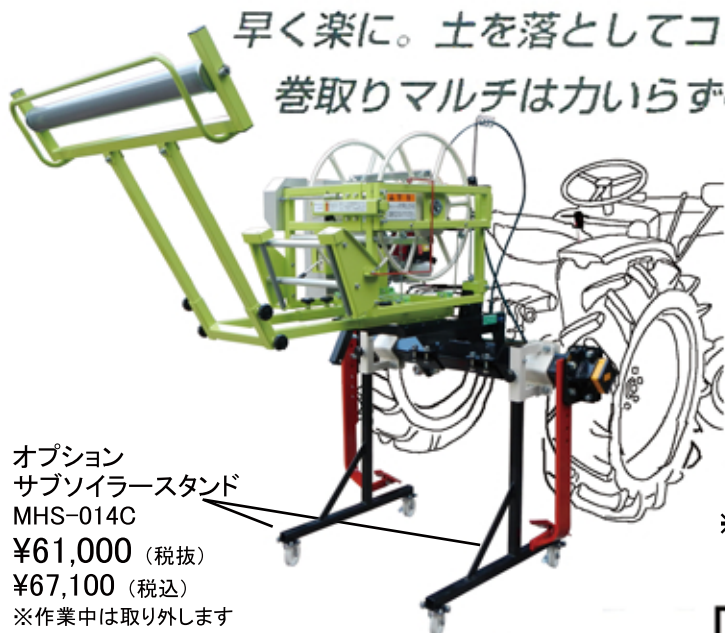

## マルチサブソイラーセット

### 重労働な廃棄マルチの回収!

早く楽に。土を落としてコンパクト巻取り。  
巻取りマルチは力いらずのラクラク抜取り。

タバコ、大根など  
廃棄マルチに!

オプション  
サブソイラースタンド  
MHS-014C  
¥61,000 (税抜)  
¥67,100 (税込)  
※作業中は取り外します

- 長尺マルチ(0.02×1m)も一度に500m巻取れる。
- 自動収縮機構で抜取り簡単。

ポイント

- サブソイラーは固くしまった土をほぐし巻取りを容易にします。
  - トラクターの3点リンクに取付け、乗ったまま作業できます。
- マルチのはぎ取りと巻取りの同時作業やタバコの幹干しの時、はぎ取りと乾燥後の巻取りの別々の目的に合った作業ができます。
- ※マルチ巻取機は専用機(MHS310JT)巻取ドラムの固定金具が横開方式。移動車輪なし。長尺ワイヤー・反発レバー付。

■諸元

型式名	MHS-140SK	MHS-180SK
小売価格 (税抜)	¥517,000	¥530,000
小売価格 (税込)	¥568,700	¥583,000
機体寸法 (mm)	幅1400×高1640	幅1800×高1640
重量 (kg)	163	185
適用畦幅 (mm)	700~1200	700~1500
トラクター馬力 (PS)	24~36	
適用作物	タバコ、ジャガイモ、サツマイモ等	
マルチ巻取機	MHS310JT	
サブソイラー	MHS-1404SF	MHS-1804SF

サブソイラー (ターンテーブル+フレームセット)  
・フレーム1400・1800の2種

マルチシート取外し前

廃棄荷姿  
(L)600×(W)400×(H)400 (mm)  
マルチシート 0.02×1m×500m

巻取り前の収縮部

マルチ取外し時の収縮部  
収縮した状態

巻取ったマルチシートは自動収縮機構により簡単に抜き取り出来ます

サブソイラー  
型式 MHS-1404SF

¥231,000 (税抜)  
¥254,100 (税込)