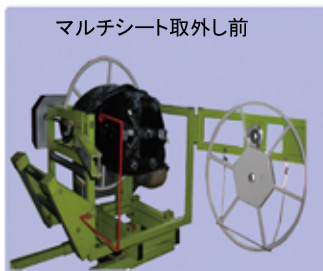

オプション
サブソイラースタンド
MHS-014C
¥61,000 (税抜)
¥67,100 (税込)
※作業中は取り外します

巻取り前の収縮部

マルチ取外し時の収縮部
収縮した状態