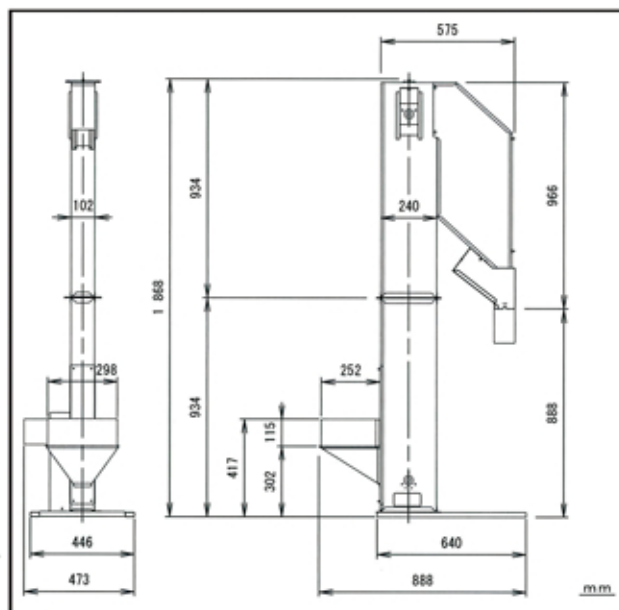

IRINO

簡易計量機 リトルストッカー

ちょっとした昇降・計量・袋詰めに最適です！

タンク容量
12kg

LSKA12C(自動シャッター仕様)

標準小売価格

¥344,000(税抜) ¥378,400(税込)

型 式		LSKA12C
機 体 寸 法	全 長	830mm
	全 幅	473mm
	全 高	1854mm
	重 量	41kg
タンク容量		12kg
計 量	最大処理能力	30俵/時
	計量範囲	2~35kg
	計量精度	±0.02kg
	使用電源	单相100V
昇 降	昇降能力	2000kg/時
	出力・電源	モーター200W・单相100V
備 考		別途:自動シャッター仕様

30kg
秤付き

自動シャッター
仕様

昇降能力
2,000kg/時

LSA12C(手動シャッター仕様)

標準小売価格

¥192,000(税抜) ¥211,200(税込)

開口器別売

開口器(30kg用):04A301A