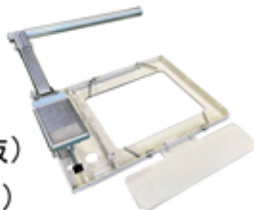

### 計量後の米袋の取り出しをサポート

操作方法:ペダルを踏み込む事で米袋が押し出されます

操作方法

計量機装着型  
PA10A

¥42,000(税抜)

¥46,200(税込)

市販の選別計量機に装着出来ます

ネオスケール  
専用装着型  
PA10NA