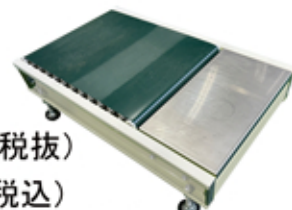

¥28,000(税抜)

¥30,800(税込)

弊社製ネオスケールに装着出来ます

米ローラー  
MR600A

¥56,800(税抜)

¥62,480(税込)

米袋を転がしながら移動

計量機装着例  
合計価格  
(30kg計量秤除く)